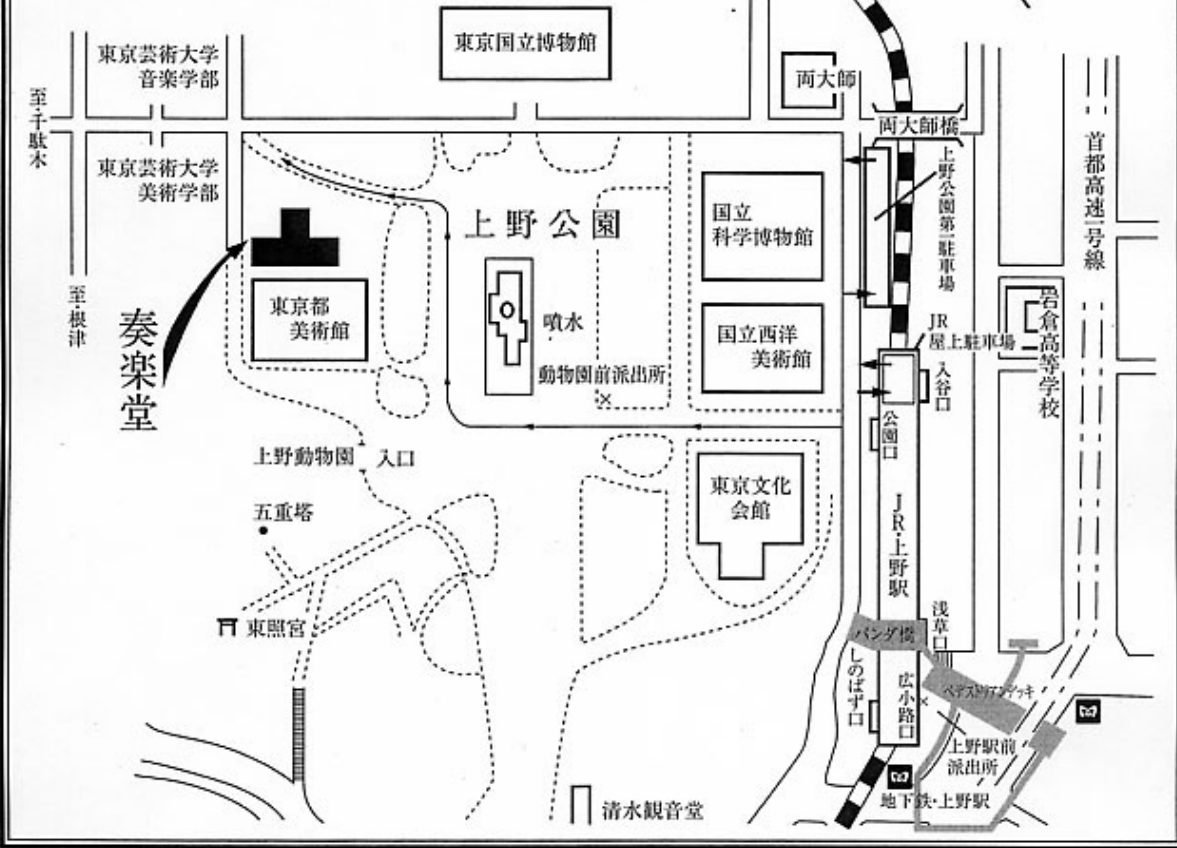

*車椅子用の設備はございませんので、車椅子でご来場をご希望の場合は、ハーモニージャパンまでお問い合わせください。

奏楽堂案内図

台東区立旧東京音楽学校奏楽堂
 ☎ 03(3824)1988 FAX 03(3824)2647
 〒 110-0007 東京都台東区上野公園8番43号

JR上野駅(公園口)
 徒歩 10分

地下鉄銀座線上野駅
 徒歩 15分

日比谷線上野駅
 徒歩 15分

京成上野駅
 徒歩 15分